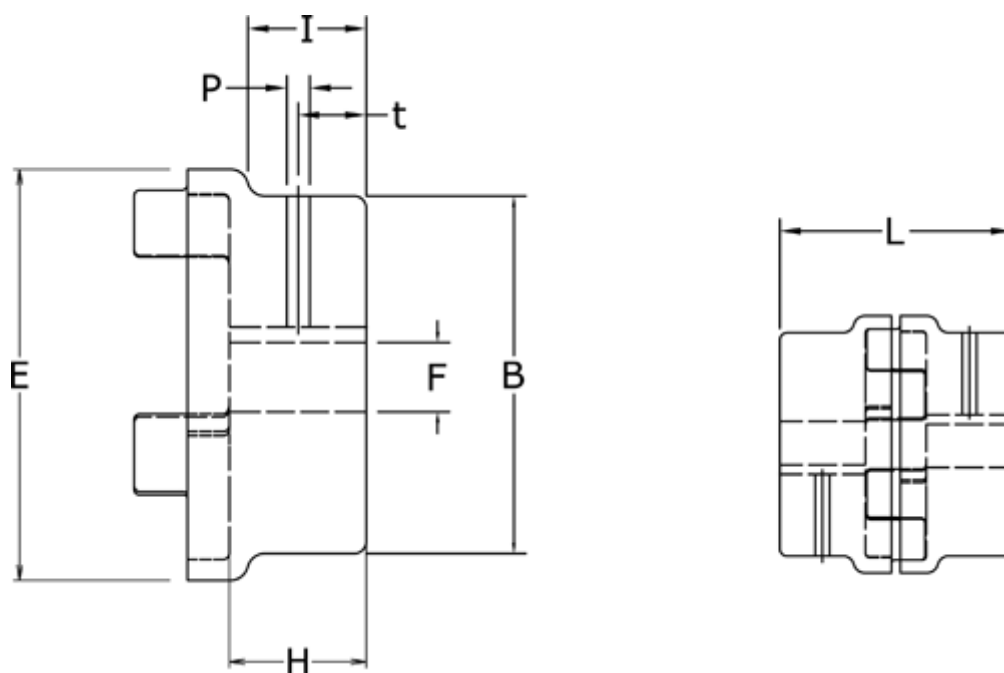

Varenummer: 3304028AGG24
Beskrivelse: Koblingshalvpart Klonex 28/38A
GG Støbejern, Boring 24H7 m/not og skrue

Mål

B = 48
E = 65
F = 24
H = 35
I = 28
L = 90
P = M6
t = 15